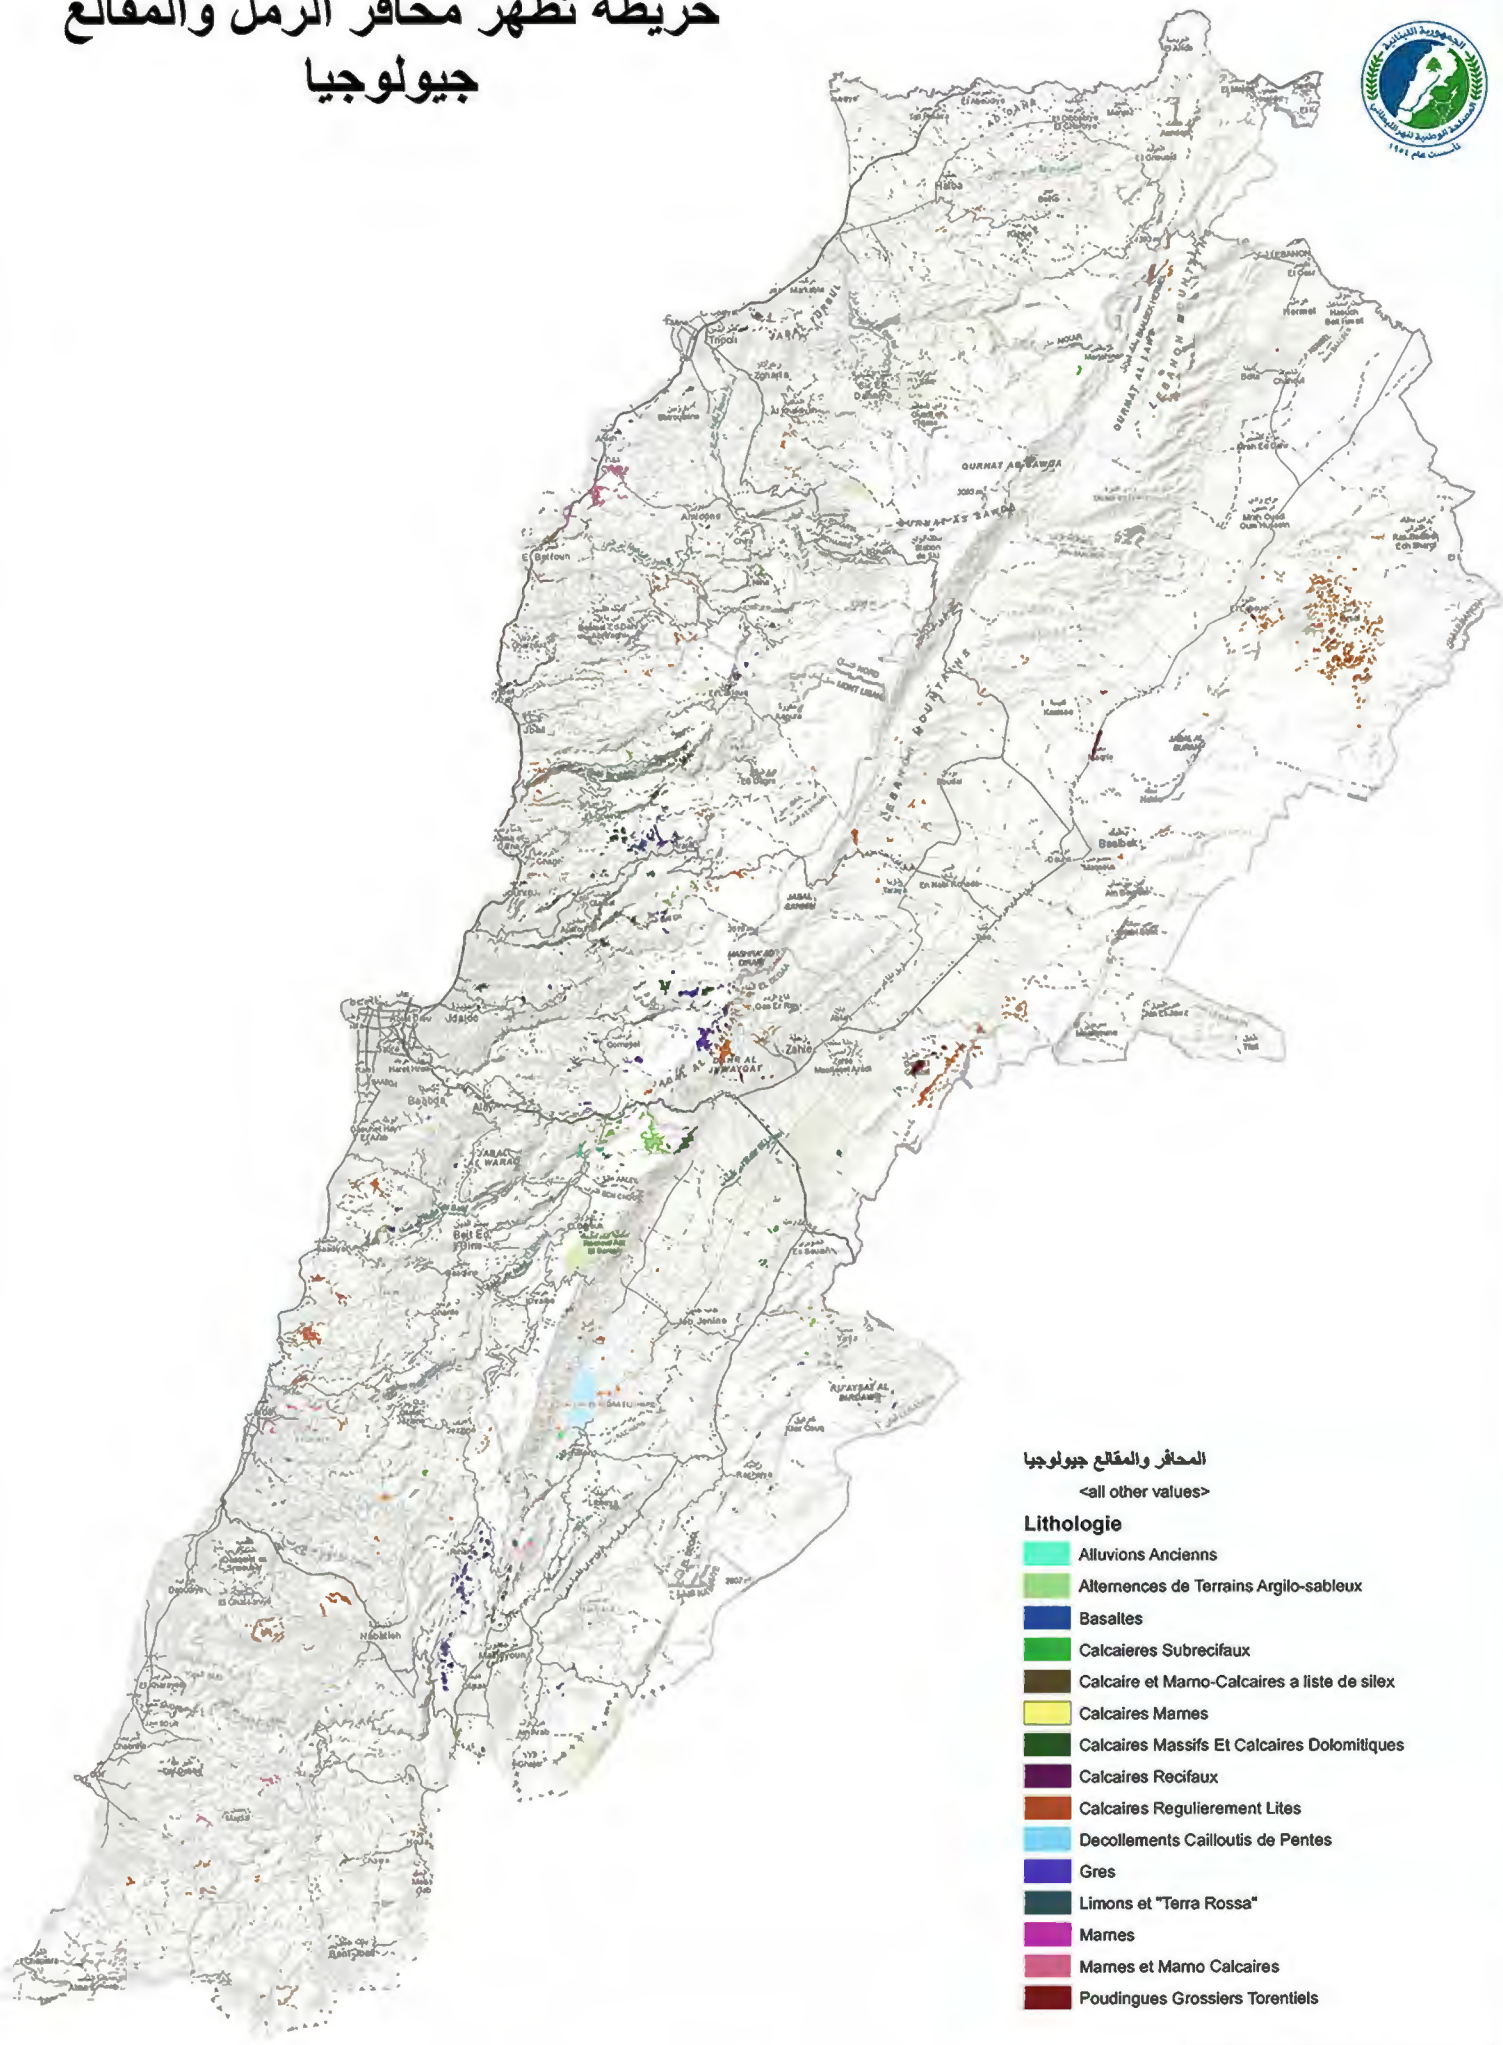

خريطة تظهر محافر الرمل والمقالع جيولوجيا

المحافر والمقالع جيولوجيا

<all other values>

- Lithologie**
- Alluvions Anciens
 - Altèrnances de Terrains Argilo-sableux
 - Basaltes
 - Calcaïeres Subrecifaux
 - Calcaïre et Marno-Calcaïeres a liste de silix
 - Calcaïeres Mames
 - Calcaïeres Massifs Et Calcaïeres Dolomitiques
 - Calcaïeres Recifaux
 - Calcaïeres Regularierement Lites
 - Decollements Cailloutis de Pentès
 - Gres
 - Limons et "Terra Rossa"
 - Mames
 - Mames et Mamo Calcaïeres
 - Poudingues Grossiers Torentiels

المصلحة الوطنية لنهر اللواتي
 مصلحة الحكومة وإدارة الحوض
 تنفيذ وتصميم رئيس دائرة نظم المعلومات الجغرافية
 بلال حسن عطوية